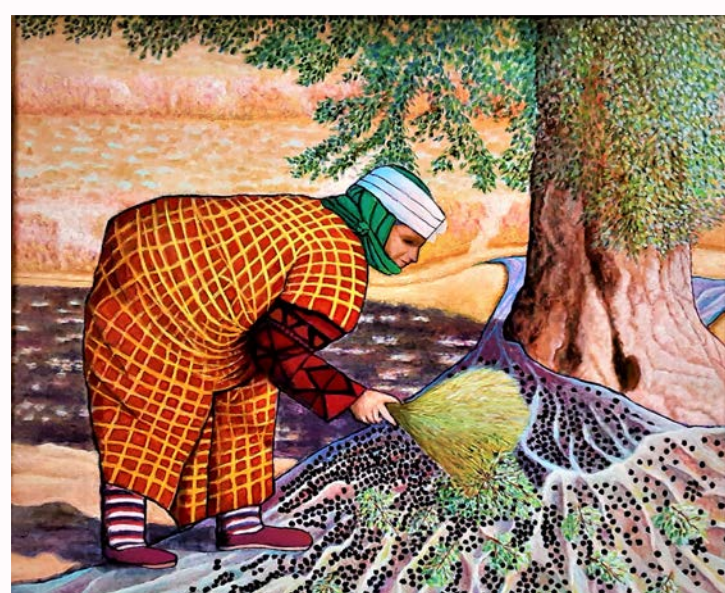

13-4. 《オリーブの収穫》

会員番号 A1553 / K.S.

F10 45cm×52cm 油彩