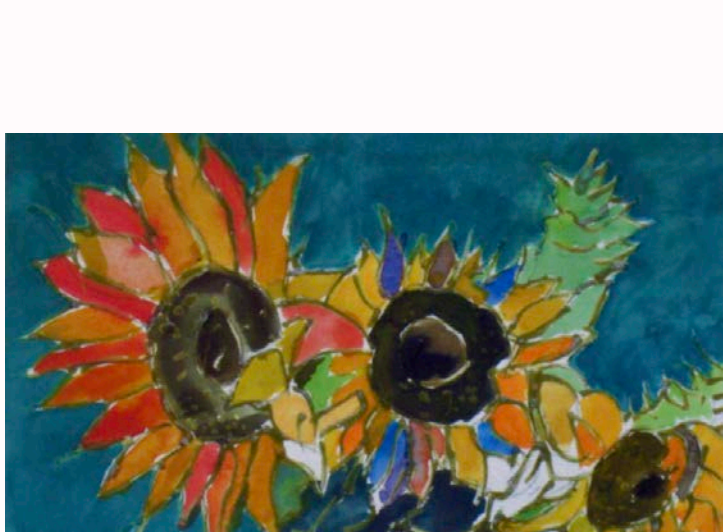

13-13. 《ひまわり》

会員番号 A443 / T.N.

23cm×23cm 水彩