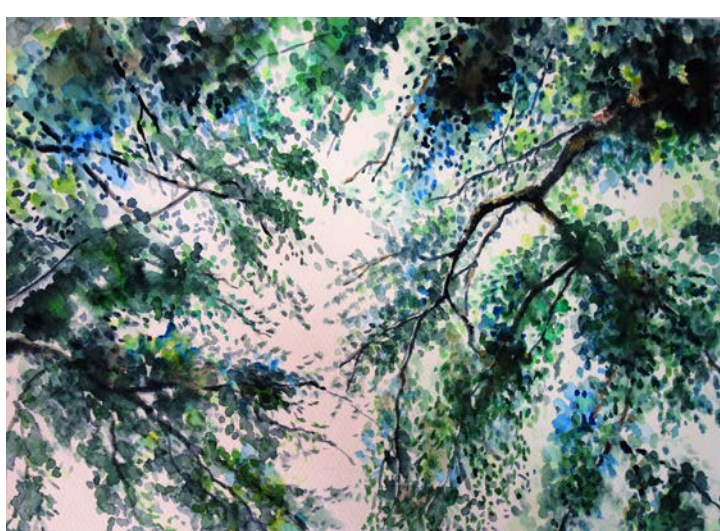

12-3. 《再会》

会員番号 A219 / T.S.

55cm×40cm ミクストメディア

12-4. 《夏の木陰》

会員番号 A1231 / T.H.

28cm×38cm 水彩

12-5. 《直島に集う》

会員番号 A7 / N.T.