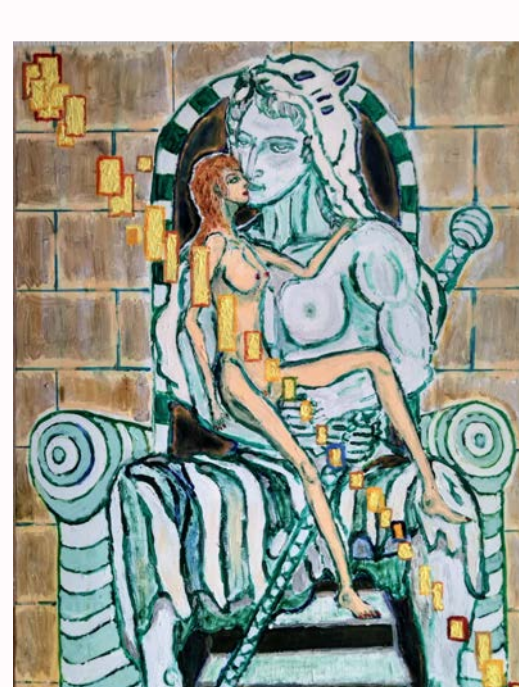

9-11. 《花器》

会員番号 A388 / Y.K.

8cm×8cm×16cm 青磁

9-12. 《Alessandro Magno, amore mio》

会員番号 A334 / Y.K.

P30 91cm×65cm 油彩

9-13. 《曲がった柱の民家》

会員番号 A1758 / H.N.