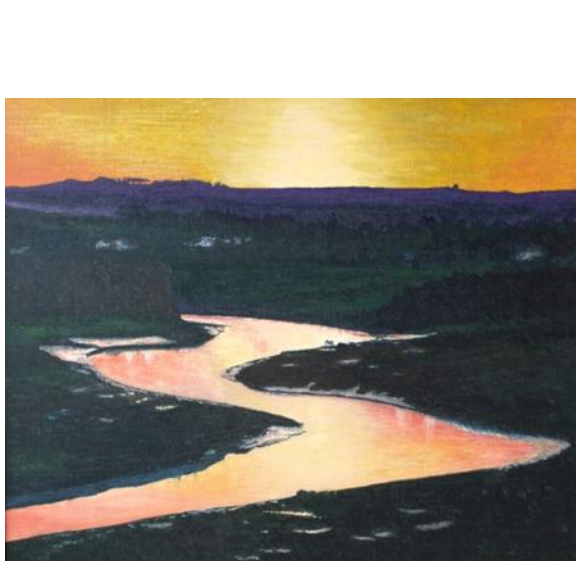

2-12. 《黄金(きん)のリボン》

会員番号:No.A780 / Y.K.
55cm×55cm 水彩