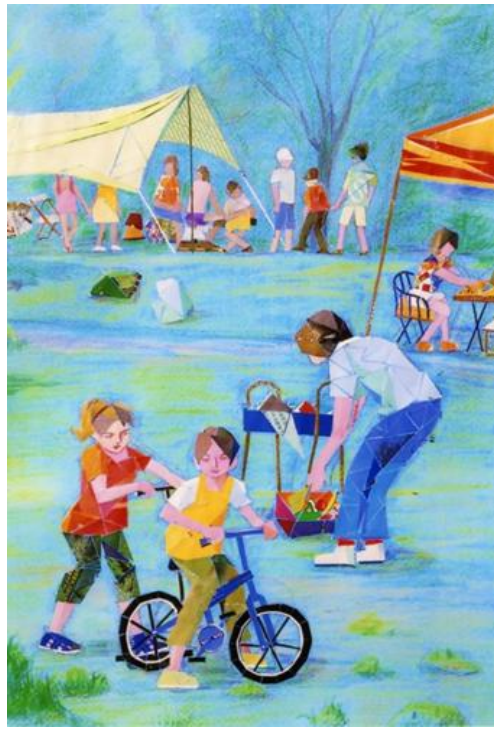

砧の森

No.02 2020/9/5～

2-1. 《キャンプ》

会員番号:No.A111 / C.S.
53cm×37cm 新聞チラシのコラージュ

2-2. 《仮面のある静物》

会員番号:No.A1553 / K.S.
F20 (72cm×60cm) 油彩

2-3. 《クレマチス》

会員番号:No.A392 / K.M.
37cm×27cm 水彩

2-4. 《静物》

会員番号:No.A219 / T.S.
35cm×25cm グワッシュ

2-5. 《カラスウリ》

会員番号:No.A1231 / T.H.
38cm×27cm 水彩

2-6. 《静物》

会員番号:No.A76 / T.H.
48cm×40cm 油彩

2-7. 《椿》

会員番号:No.A1850 / Z.H.
35.6cm×26.8cm 鉛筆、色鉛筆 (クロッキー帳)