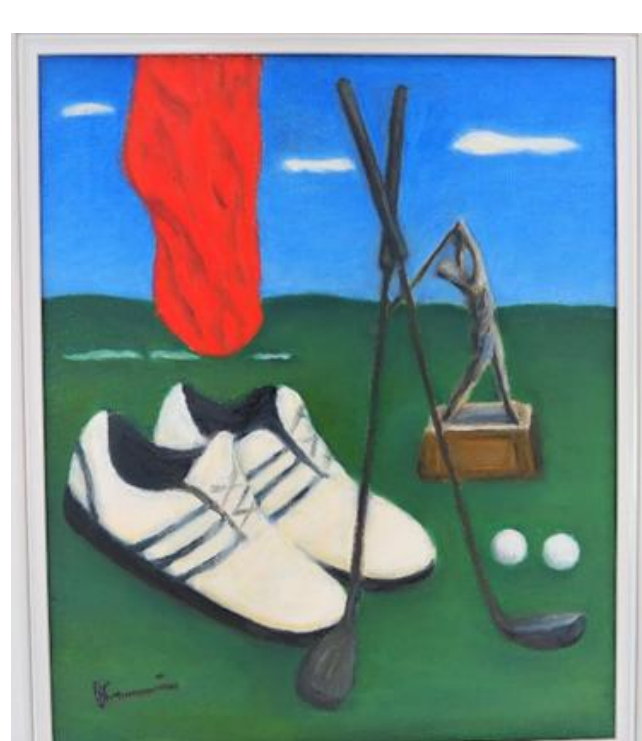

2-9. 《ゴルフの夢》

会員番号:No.A988 / K.S.
60cm×52cm 油彩