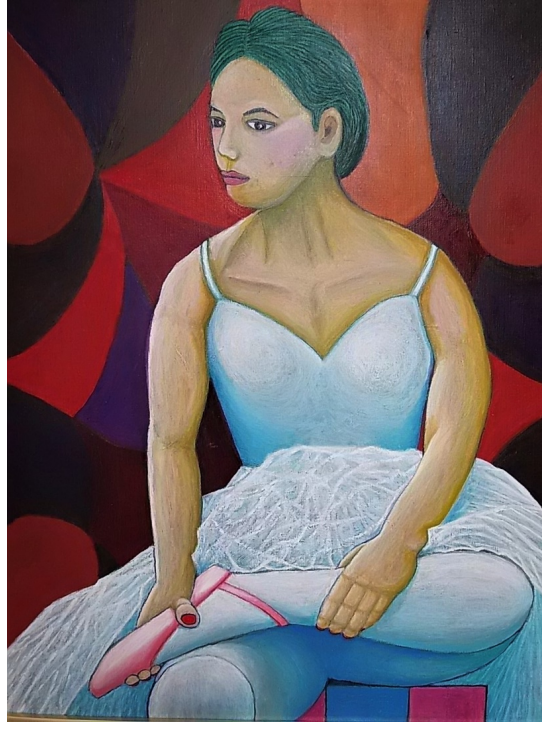

砧の森

No.01 2020/8/19~2020/9/1

1-1. 《崩れゆく街》
会員番号:No.A20 / N.H.
F10 (53cm×45.5cm) 油彩

1-2. 《不満気》
会員番号:No.A1553 / K.S.
F20 (72cm×60cm) 油彩

1-3. 《花》
会員番号:No.A855 / M.M.
33cm×22cm 水彩

1-4. 《デュランタの花》
会員番号:No.A406 / M.K.
40cm×31cm ボタニカルアート 水彩

1-5. 《春のめぐみ》
会員番号:No.A712 / T.K.
41cm×32cm 水彩

1-6. 《トスカーナの風》
会員番号:No.A1231 / T.H.
P30 (91cm×65.2cm) アクリル

1-7. 《微睡の中で》
会員番号:No.A336 / K.Y.
51cm×45cm 油彩

1-8. 《ひらひらと》
会員番号:No.A388 / Y.K.
22.5cm×22.5cm×7.0cm 磁器