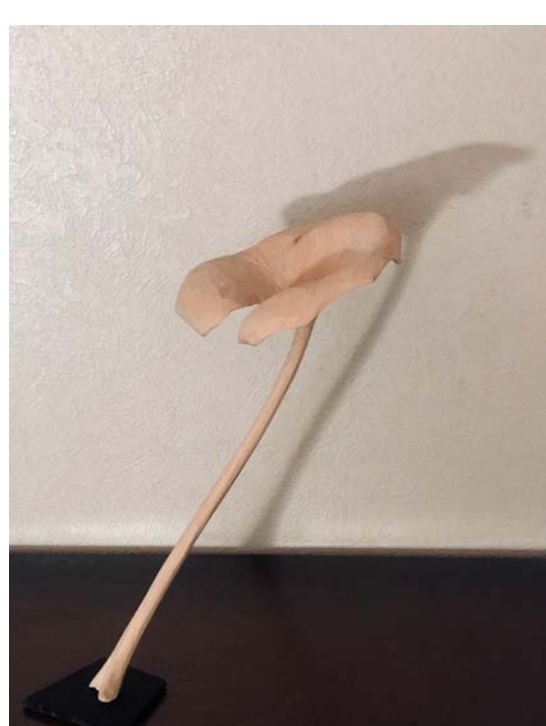

1-12. 《ツワブキ》
会員番号:No.A1696 / N.K.
10cm×14cm×21cm 木彫刻